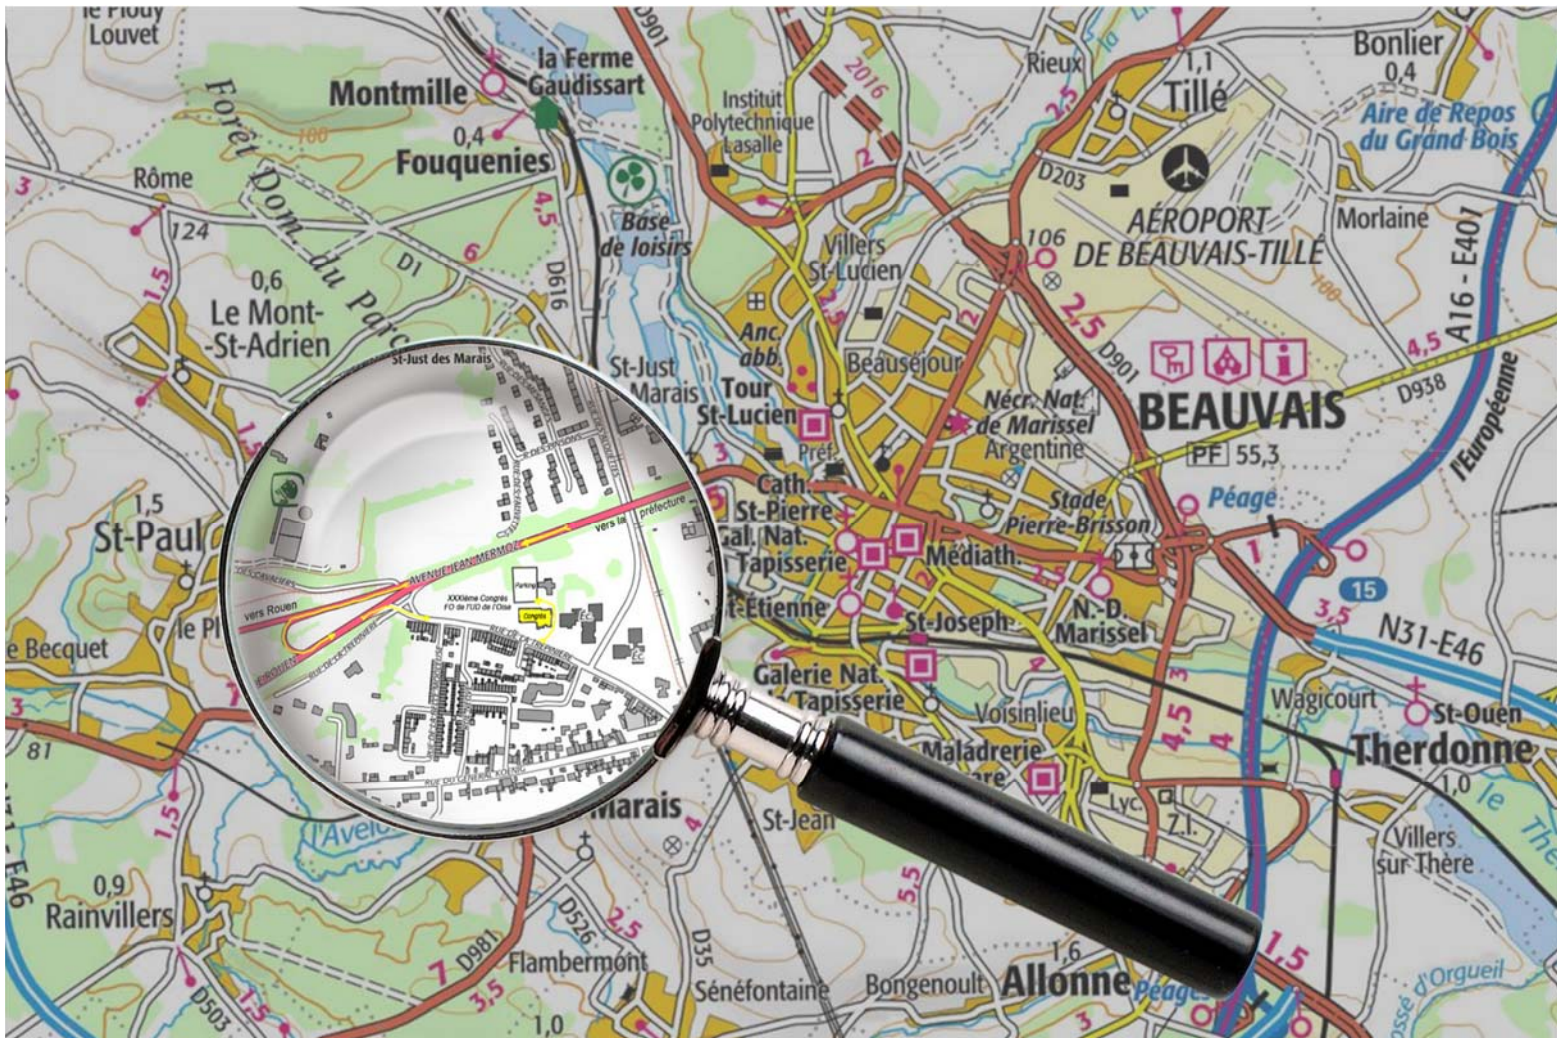

XXXI^{ème} Congrès de l'Union Départementale FO de l'Oise

Vendredi 2 Juin 2017
Gymnase Briard - Beauvais

Prendre la direction de Rouen et revenir sur Beauvais pour prendre la rue de la trépinère. Prendre ensuite l'allée le long du gymnase pour rejoindre le parking du congrès.